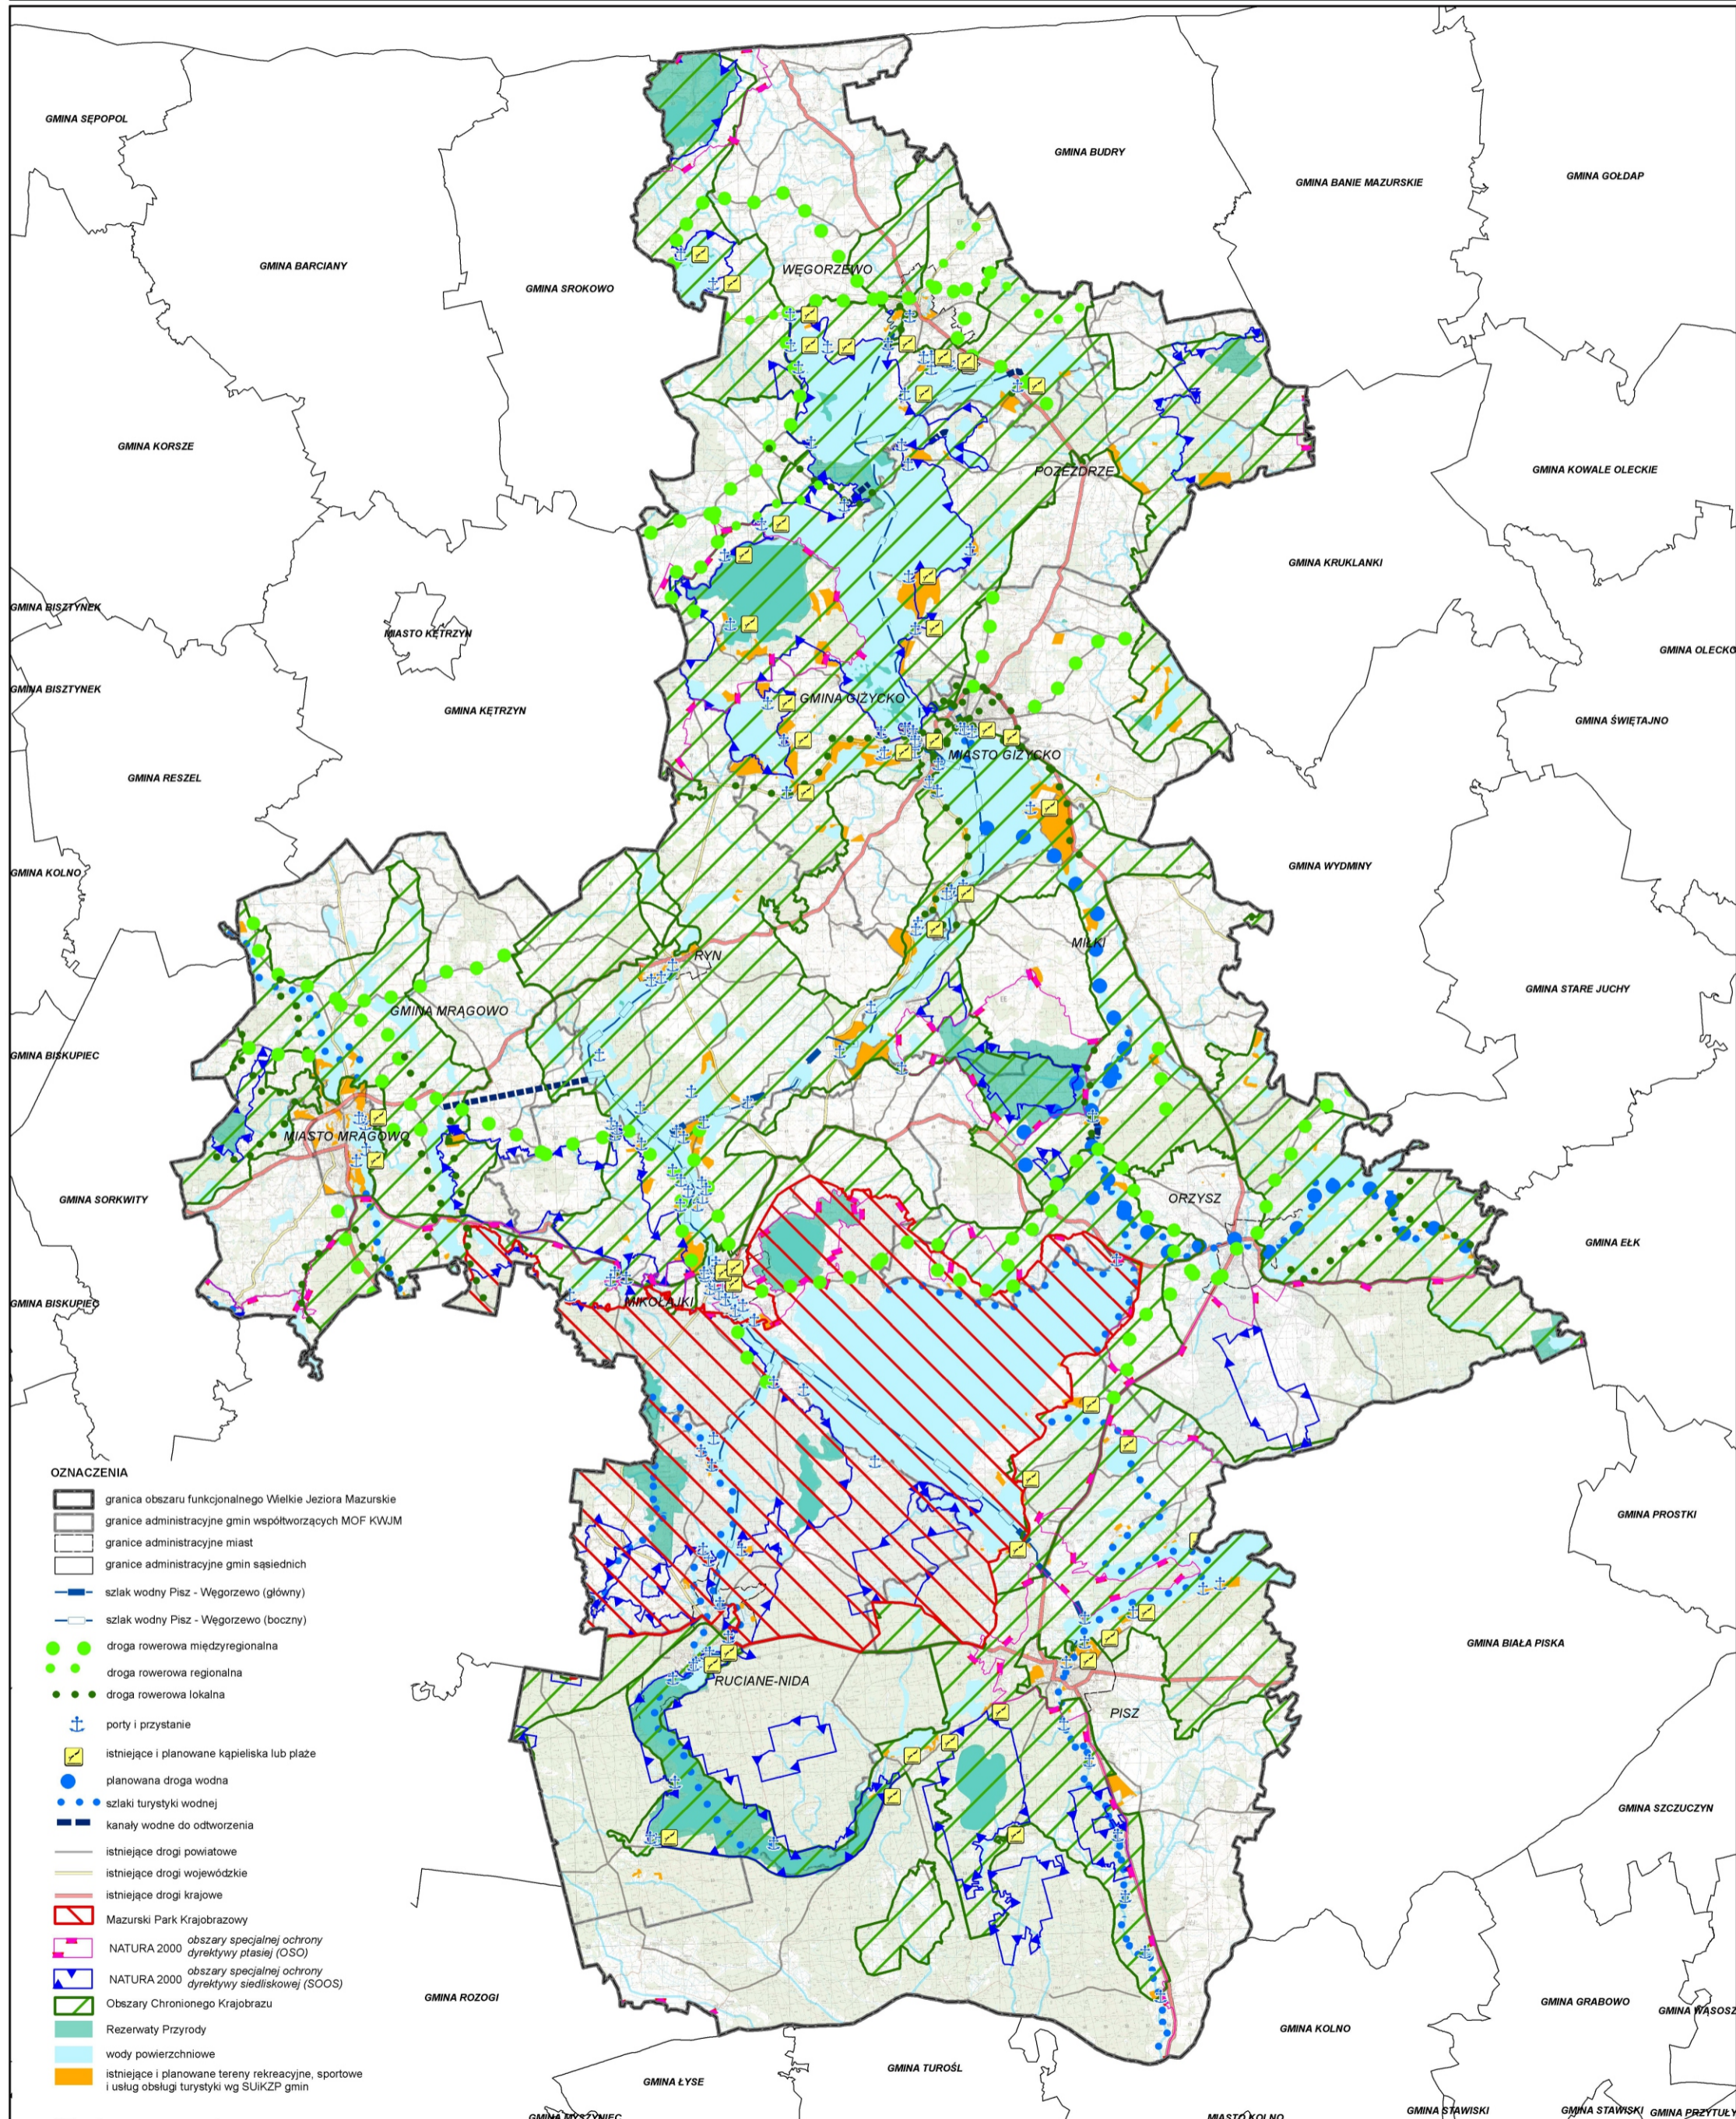

POLITYKA PRZESTRZENNĄ GMIN MIEJSKIEGO OBSZARU FUNKCJONALNEGO KRAINY WIELKICH JEZIOR MAZURSKICH W ŚWIETLE ANALIZY STUDIÓW UWARUNKOWAŃ I KIERUNKÓW ZAGOSPODAROWANIA PRZESTRZENNEGO

ZAŁĄCZNIK - TERENY TURYSTYCZNE ORAZ ELEMENTY INFRASTRUKTURY TURYSTYCZNEJ NA TLE FORM OCHRONY PRZYRODY

źródło mapy: Polityka przestrzenna gmin MOF KWJM w świetle analizy SUIKZP, 2015
Wykonawca: SUNBAR Sp. z o.o.